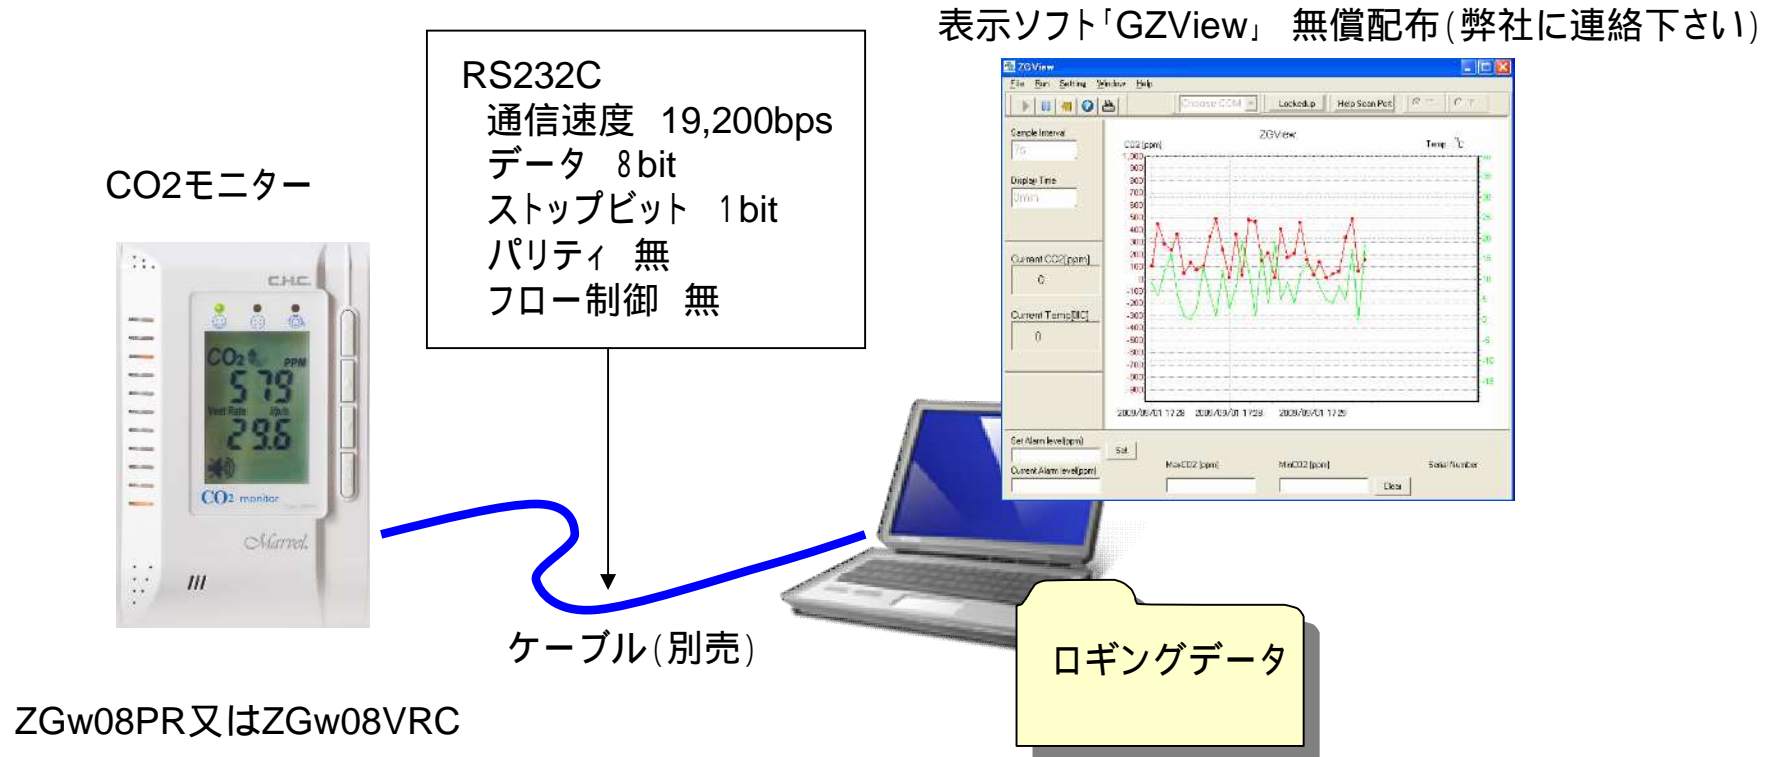

PC接続によるグラフ表示及びロギング

- 長期間のデータを採集し、空気質、換気の状態を分析することができます。
- CO2濃度と温度の表示、ロギングが行えます。

注:RS232Cを備えていないノートパソコン等では「RS232C - USB変換ケーブル(市販)」が必要となります。